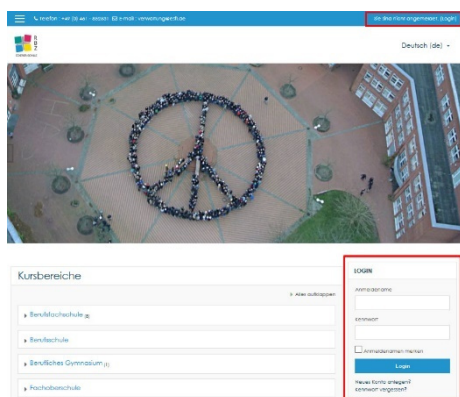

Zugriff auf die Lernplattform MOODLE der Eckener-Schule erhält man, indem mittels Browser (Firefox, Chrome, Safari...) die Website

moodle.esfl.de

aufgerufen wird.

Wenn bereits ein Benutzerkonto besteht ist es möglich, über das Menü **LOGIN** sind anzumelden,